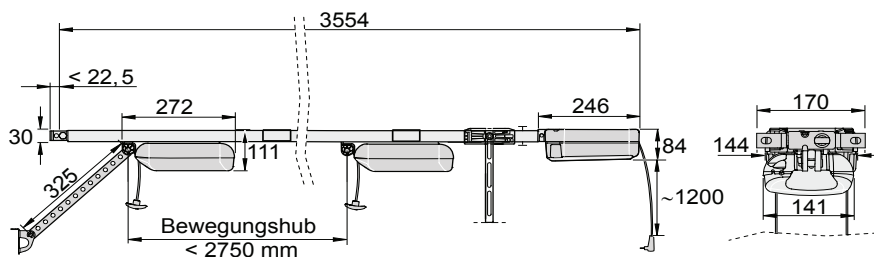

| | |
|-----------------------------------------------|-------------------------|
| Größenbereich ¹⁾ bei: Sektionaltor | Breite: 2000 - 5.500 mm |
| | Höhe: 1875 - 2.500 mm |
| Größenbereich ¹⁾ bei: Schwingtor | Breite: 2000 - 3.000 mm |
| | Höhe: 1875 - 2.750 mm |

CarTeck DRIVE[®] 600

206445

incl. Laufschienenverlängerung 543 mm

Für Sectionaltore BRM-Höhe > 2500 mm bis 3000 mm

Für Schwingtore BRM-Höhe > 2750 mm bis 3250 mm

inkl. einer zusätzlichen Deckenaufhängung, Überschubteil, Kette, Isolator mit Magnet und Befestigungsmaterial

206445 / 206448

Laufschienenverlängerung 1.096 mm

inkl. einer zusätzlichen Deckenaufhängung, Überschubteil, Kette, Isolator mit Magnet und Befestigungsmaterial

206449

Maßzeichnungen

Alle Maße in mm; technische Änderungen vorbehalten.