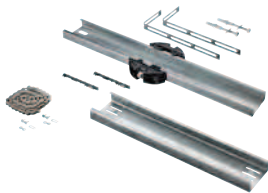

CarTeck DRIVE[®] 600

Materialgruppe
AI

Produktbeschreibung:

Ausgereifte Antriebstechnologie, mit allen erforderlichen Komfort - und Sicherheitseinrichtungen für den Privatbereich.

- Versorgungsspannung 230V AC
- Steuerspannung 24V DC
- Max. Zug- und Druckkraft 600 N, ausreichend für max. Größenbereich Schwing.- Sectionaltor
- Max. Laufgeschwindigkeit bis zu 240 mm / Sek. (gemessen ohne Tor)
- Leistungsaufnahme Energiesparmodus < 1,0 W
- Einschaltdauer nach S3 in % 40
- leichte Programmierung
- Einbruchsicherung
- inkl. vorprogrammierter 4-Befehl-Handsender „Pearl“ FM 868,95 MHz
- Laufwagen mit integriertem Funkempfänger FM 868,95 MHz, 128-Bit AES Verschlüsselung, (40 Funkspeicherplätze)
- Laufwagen: LED-Antriebsbeleuchtung 6 LEDs

Premium-Segment, inkl. 4-Befehl-Handsender und um alle Zusatzkomponenten erweiterbar

Laufschiene:

- 3-teilige Laufschiene, Laufwagen, Deckensteuerung, Deckenaufhängung, Sturzbefestigung, Schubarm, Torbeschlagwinkel und Befestigungsmaterial

| | |
|-----------------------------------------------|-------------------------|
| Größenbereich ¹⁾ bei: Sektionaltor | Breite: 2000 - 5.500 mm |
| | Höhe: 1875 - 2.500 mm |
| Größenbereich ¹⁾ bei: Schwingtor | Breite: 2000 - 3.000 mm |
| | Höhe: 1875 - 2.750 mm |

CarTeck DRIVE[®] 600

206445

incl. Laufschienenverlängerung 543 mm

Für Sectionaltore BRM-Höhe > 2500 mm bis 3000 mm

Für Schwingtore BRM-Höhe > 2750 mm bis 3250 mm

inkl. einer zusätzlichen Deckenaufhängung, Überschubteil, Kette, Isolator mit Magnet und Befestigungsmaterial